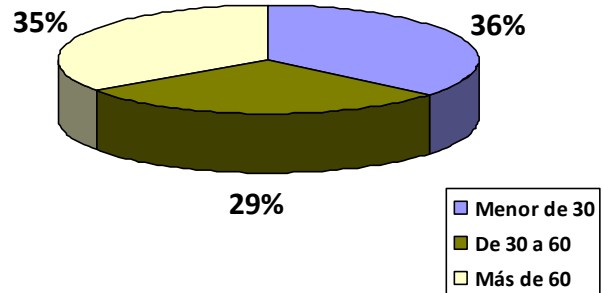

VISITAS AL MUSEO VOSTELL MALPARTIDA AÑO 2014

Durante el año 2014 el Museo Vostell Malpartida ha recibido **41.843 visitantes**. El día y mes de mayor afluencia en este año ha sido el miércoles y el mes de abril.

El perfil de los visitantes en 2014 respecto de su procedencia geográfica y edad ha sido el siguiente:

Del total de visitas en este ejercicio en el Museo Vostell Malpartida se han recibido el 66 % de visitantes individuales y el 34% en grupo. La procedencia de los grupos nacionales principalmente es de Andalucía, Extremadura y Madrid. Siendo la mayor procedencia extranjera de grupos Alemana, Portuguesa y Estadounidense.