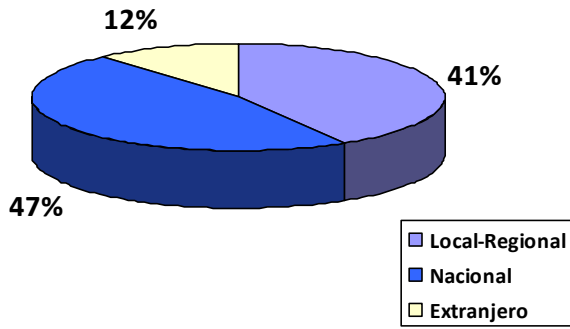

VISITAS AL MUSEO VOSTELL MALPARTIDA AÑO 2014

Durante el año 2014 el Museo Vostell Malpartida ha recibido **41.843 visitantes**. El día y mes de mayor afluencia en este año ha sido el miércoles y el mes de abril.

El perfil de los visitantes en 2014 respecto de su procedencia geográfica y edad ha sido el siguiente:

Del total de visitas en este ejercicio en el Museo Vostell Malpartida se han recibido el 66 % de visitantes individuales y el 34% en grupo. La procedencia de los grupos nacionales principalmente es de Andalucía, Extremadura y Madrid. Siendo la mayor procedencia extranjera de grupos Alemana, Portuguesa y Estadounidense.