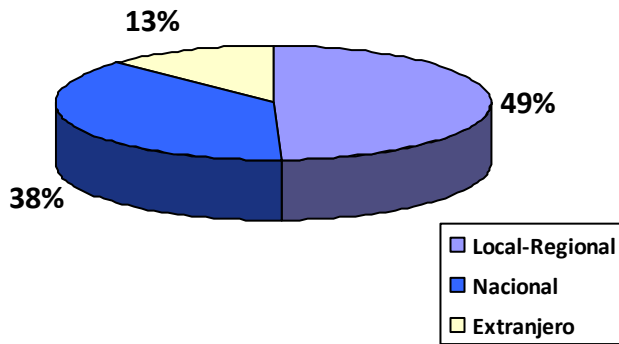

VISITAS AL MUSEO VOSTELL MALPARTIDA AÑO 2022

Durante el año 2022 el Museo Vostell Malpartida ha recibido **32.703 visitantes**. El día y mes de mayor afluencia en este año han sido el sábado y el mes abril.

El perfil de los visitantes en 2022 respecto de su procedencia geográfica y edad ha sido el siguiente:

Del total de visitas en este ejercicio en el Museo Vostell Malpartida, un 63,04 % de visitantes fueron individuales y un 36,96% fueron en grupo.