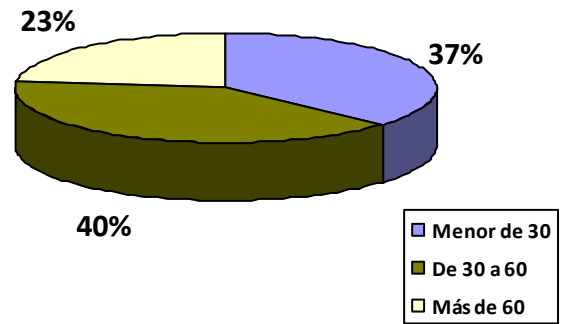

VISITAS AL MUSEO VOSTELL MALPARTIDA AÑO 2022

Durante el año 2022 el Museo Vostell Malpartida ha recibido **32.703 visitantes**. El día y mes de mayor afluencia en este año han sido el sábado y el mes abril.

El perfil de los visitantes en 2022 respecto de su procedencia geográfica y edad ha sido el siguiente:

Del total de visitas en este ejercicio en el Museo Vostell Malpartida, un 63,04 % de visitantes fueron individuales y un 36,96% fueron en grupo.