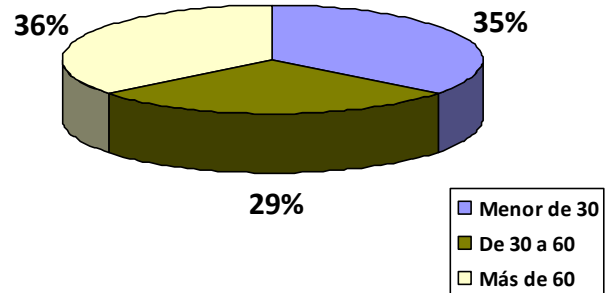

VISITAS AL MUSEO VOSTELL MALPARTIDA AÑO 2015

Durante el año 2015 el Museo Vostell Malpartida ha recibido **46.363 visitantes**. El día y mes de mayor afluencia en este año ha sido el sábado y el mes mayo.

El perfil de los visitantes en 2015 respecto de su procedencia geográfica y edad ha sido el siguiente:

Del total de visitas en este ejercicio en el Museo Vostell Malpartida se han recibido el 65 % de visitantes individuales y el 35% en grupo. La procedencia de los grupos nacionales principalmente es de Extremadura, Andalucía y Madrid. Siendo la mayor procedencia extranjera de grupos Portuguesa, Francesa y Estadounidense.