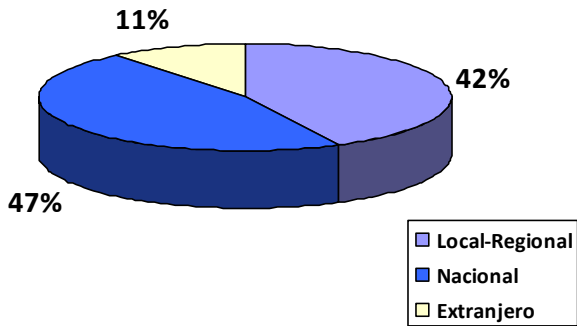

VISITAS AL MUSEO VOSTELL MALPARTIDA AÑO 2015

Durante el año 2015 el Museo Vostell Malpartida ha recibido **46.363 visitantes**. El día y mes de mayor afluencia en este año ha sido el sábado y el mes mayo.

El perfil de los visitantes en 2015 respecto de su procedencia geográfica y edad ha sido el siguiente:

Del total de visitas en este ejercicio en el Museo Vostell Malpartida se han recibido el 65 % de visitantes individuales y el 35% en grupo. La procedencia de los grupos nacionales principalmente es de Extremadura, Andalucía y Madrid. Siendo la mayor procedencia extranjera de grupos Portuguesa, Francesa y Estadounidense.