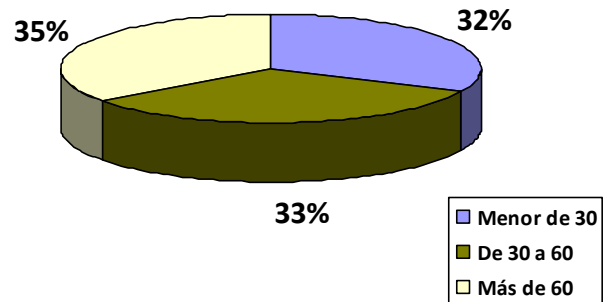

VISITAS AL MUSEO VOSTELL MALPARTIDA AÑO 2018

Durante el año 2018 el Museo Vostell Malpartida ha recibido **48.018 visitantes**. El día y mes de mayor afluencia en este año ha sido el sábado y el mes abril.

El perfil de los visitantes en 2018 respecto de su procedencia geográfica y edad ha sido el siguiente:

Del total de visitas en este ejercicio en el Museo Vostell Malpartida se han recibido el 59 % de visitantes individuales y el 41% en grupo. La procedencia de los grupos nacionales principalmente es de Extremadura, Andalucía y Madrid. Siendo la mayor procedencia extranjera de grupos Alemana, Francesa y Portuguesa.