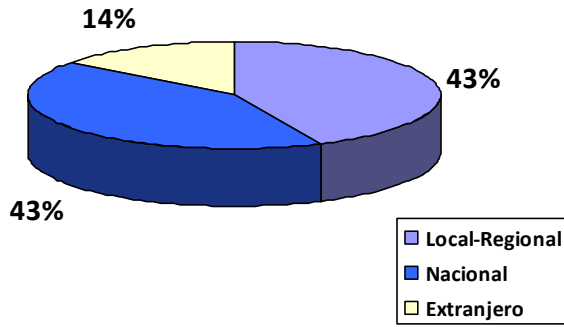

VISITAS AL MUSEO VOSTELL MALPARTIDA AÑO 2018

Durante el año 2018 el Museo Vostell Malpartida ha recibido **48.018 visitantes**. El día y mes de mayor afluencia en este año ha sido el sábado y el mes abril.

El perfil de los visitantes en 2018 respecto de su procedencia geográfica y edad ha sido el siguiente:

Del total de visitas en este ejercicio en el Museo Vostell Malpartida se han recibido el 59 % de visitantes individuales y el 41% en grupo. La procedencia de los grupos nacionales principalmente es de Extremadura, Andalucía y Madrid. Siendo la mayor procedencia extranjera de grupos Alemana, Francesa y Portuguesa.