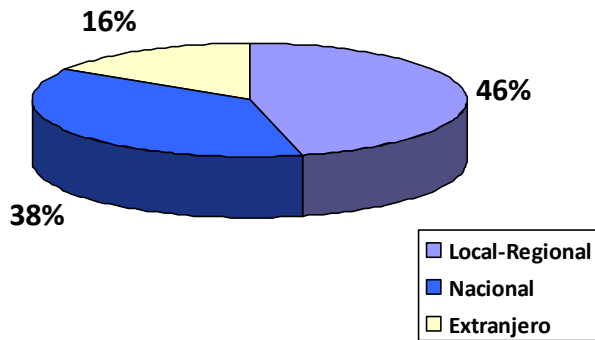

VISITAS AL MUSEO VOSTELL MALPARTIDA AÑO 2019

Durante el año 2018 el Museo Vostell Malpartida ha recibido **44.409 visitantes**. El día y mes de mayor afluencia en este año ha sido el sábado y el mes abril.

El perfil de los visitantes en 2019 respecto de su procedencia geográfica y edad ha sido el siguiente:

Del total de visitas en este ejercicio en el Museo Vostell Malpartida se han recibido el 67 % de visitantes individuales y el 33% en grupo. La procedencia de los grupos nacionales principalmente es de Extremadura, Andalucía y Madrid. Siendo la mayor procedencia extranjera de grupos Alemana, Francesa y Portuguesa.