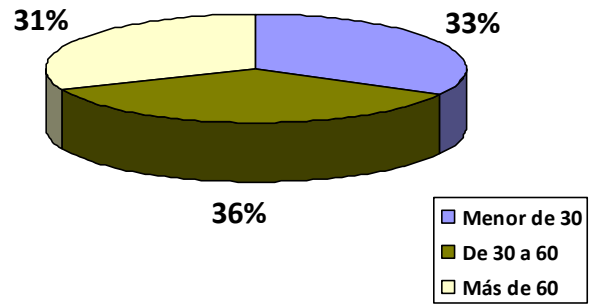

VISITAS AL MUSEO VOSTELL MALPARTIDA AÑO 2019

Durante el año 2018 el Museo Vostell Malpartida ha recibido **44.409 visitantes**. El día y mes de mayor afluencia en este año ha sido el sábado y el mes abril.

El perfil de los visitantes en 2019 respecto de su procedencia geográfica y edad ha sido el siguiente:

Del total de visitas en este ejercicio en el Museo Vostell Malpartida se han recibido el 67 % de visitantes individuales y el 33% en grupo. La procedencia de los grupos nacionales principalmente es de Extremadura, Andalucía y Madrid. Siendo la mayor procedencia extranjera de grupos Alemana, Francesa y Portuguesa.