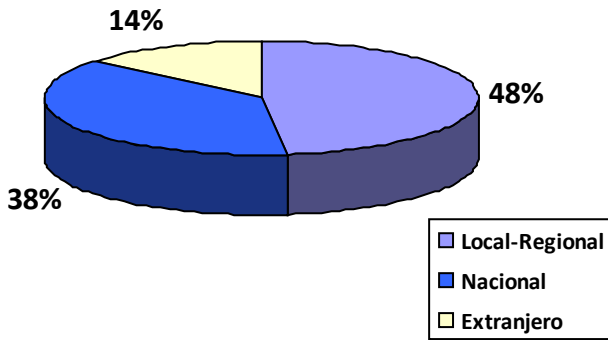

**VISITAS AL MUSEO VOSTELL MALPARTIDA AÑO 2023**

Durante el año 2023 el Museo Vostell Malpartida ha recibido **32.479 visitantes**. El día y mes de mayor afluencia en este año ha sido el sábado y el mes abril.

El perfil de los visitantes en 2023 respecto de su procedencia geográfica y edad ha sido el siguiente:

Del total de visitas en este ejercicio en el Museo Vostell Malpartida se han recibido el 64.84 % de visitantes individuales y el 35.16% en grupo.