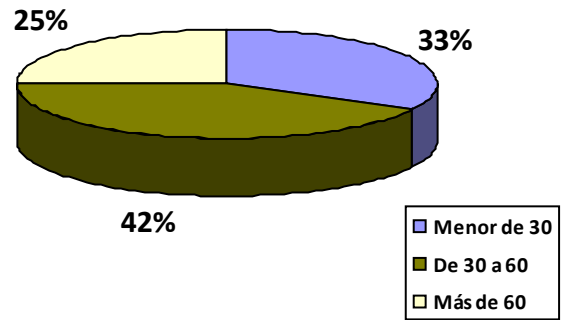

**VISITAS AL MUSEO VOSTELL MALPARTIDA AÑO 2023**

Durante el año 2023 el Museo Vostell Malpartida ha recibido **32.479 visitantes**. El día y mes de mayor afluencia en este año ha sido el sábado y el mes abril.

El perfil de los visitantes en 2023 respecto de su procedencia geográfica y edad ha sido el siguiente:

Del total de visitas en este ejercicio en el Museo Vostell Malpartida se han recibido el 64.84 % de visitantes individuales y el 35.16% en grupo.